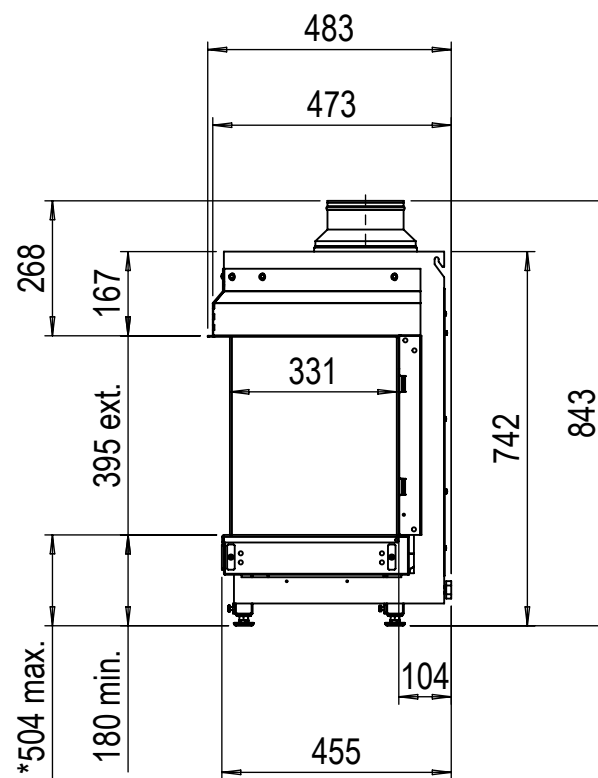

* Incl. optional adjustable feet

** Comes standard with the gas fire

Dimensional drawing Triple L Smart - szeroka listwa osłonowa

Glen Dimplex Benelux BV

P.O.box 219, NL-8440 AE Heerenveen Tel.:+31(0)513 656500 Fax:+31(0)513 656531

* Incl. optional adjustable feet

** Comes standard with the gas fire

Dimensional drawing Triple L Smart - wąska listwa osłonowa

Glen Dimplex Benelux BV

P.O.box 219, NL-8440 AE Heerenveen Tel.:+31(0)513 656500 Fax:+31(0)513 656531