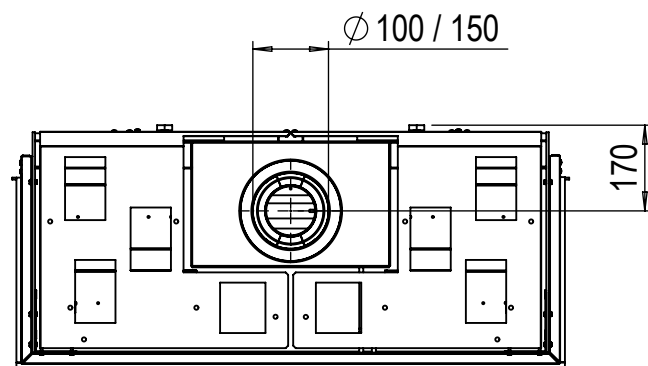

* Incl. optional adjustable feet

** Comes standard with the gas fire

Dimensional drawing Triple L Smart - szeroka listwa osłonowa

Glen Dimplex Benelux BV

P.O.box 219, NL-8440 AE Heerenveen Tel.:+31(0)513 656500 Fax:+31(0)513 656531

* Incl. optional adjustable feet

** Comes standard with the gas fire

Dimensional drawing Triple L Smart - wąska listwa osłonowa

Glen Dimplex Benelux BV

P.O.box 219, NL-8440 AE Heerenveen Tel.:+31(0)513 656500 Fax:+31(0)513 656531