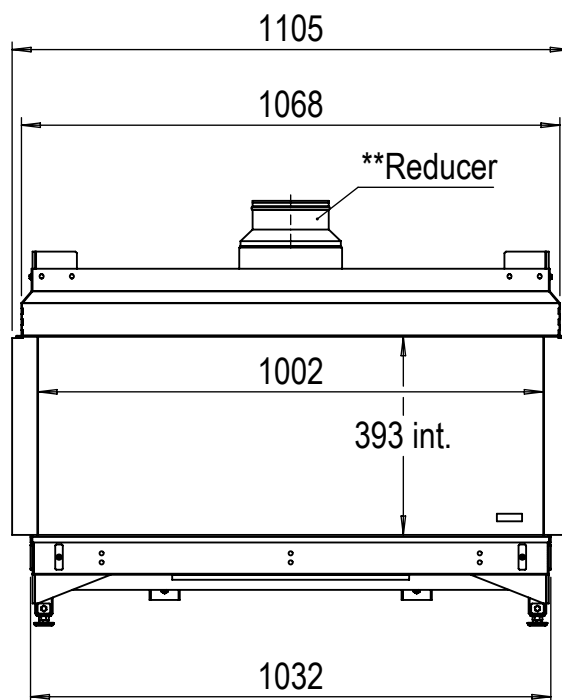

* Incl. optional adjustable feet

** Comes standard with the gas fire

Dimensional drawing Triple L Smart - szeroka listwa osłonowa

Glen Dimplex Benelux BV

P.O.box 219, NL-8440 AE Heerenveen Tel.:+31(0)513 656500 Fax:+31(0)513 656531

* Incl. optional adjustable feet

** Comes standard with the gas fire

Dimensional drawing Triple L Smart - wąska listwa osłonowa

Glen Dimplex Benelux BV

P.O.box 219, NL-8440 AE Heerenveen Tel.:+31(0)513 656500 Fax:+31(0)513 656531