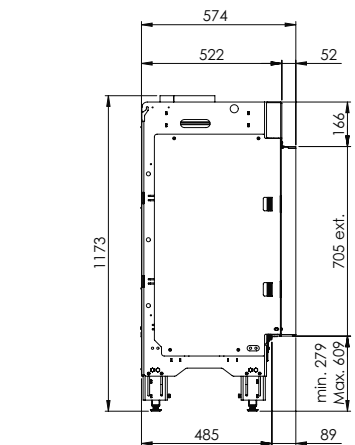

* Incl. optional adjustable feet

Spezifikationen

Außenmaße B x H x T in mm
1193 x 1173 x 574

Feuersicht B x H x T in mm
1050 x 650

System
Log Burner 3.0

Innendekor
Holzscheite

Rückwand
Flachstahl

Fernbedienung
Über die App und
die ITC-Fernbedienung

Heizleistung
10,1 kW

Steuersystem
Honeywell

Energielabel
B

Optionen (gegen Aufpreis)
HPL Modul
Entspiegeltes Glas
Schwarze Glasrückwand
Profilrahmen 30 mm
Profilrahmen 100 mm
Verstellbare Füße
Wandhalterung