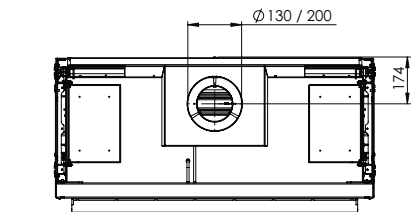

* Incl. optional adjustable feet

Spezifikationen

Außenmaße B x H x T in mm
1193 x 1173 x 574

Feuersicht B x H x T in mm
1050 x 650

System
Log Burner 3.0

Innendekor
Holzscheite

Rückwand
Flachstahl

Fernbedienung
Über die App und
die ITC-Fernbedienung

Heizleistung
10,1 kW

Steuersystem
Honeywell

Energielabel
B

Optionen (gegen Aufpreis)
HPL Modul
Entspiegeltes Glas
Schwarze Glasrückwand
Profilrahmen 30 mm
Profilrahmen 100 mm
Verstellbare Füße
Wandhalterung