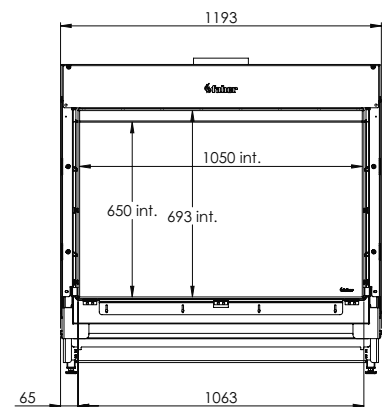

* Incl. optional adjustable feet

Spezifikationen

Außenmaße B x H x T in mm
1193 x 1173 x 574

Feuersicht B x H x T in mm
1050 x 650

System
Log Burner 3.0

Innendekor
Holzscheite

Rückwand
Flachstahl

Fernbedienung
Über die App und
die ITC-Fernbedienung

Heizleistung
10,1 kW

Steuersystem
Honeywell

Energielabel
B

Optionen (gegen Aufpreis)
HPL Modul
Entspiegeltes Glas
Schwarze Glasrückwand
Profilrahmen 30 mm
Profilrahmen 100 mm
Verstellbare Füße
Wandhalterung