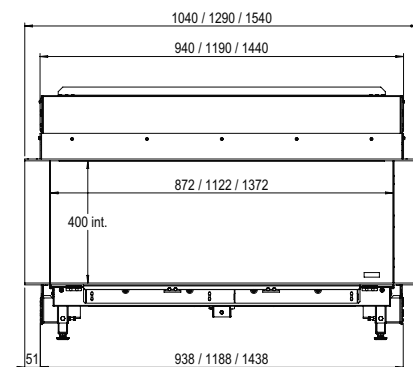

Plus d'informations
sur la MatriX Linear ?
Scannez le code QR.

En bref, un foyer aux dimensions impressionnantes avec un jeu de flammes éblouissant.

LINEAR FIRE

MatriX | 1300/400 III

DÉCORATION

Conduit requis
130/200

Spécifications

Dim. extérieures LxHxP en mm
1540 x 827 x 452

Vue sur le feu LxHxP en mm
1372 x 400 x 257

Brûleur
Double Line Burner

Décoration
Jeu de bûches ou Galets blancs

Intérieur
Plaque de fond acier

Télécommande
Via l'application et
la télécommande ITC

Puissance
10,5 kW

Système de commande
Honeywell

Label énergétique
B

Options (moyennant supplément de prix)

Verre anti-reflet
Fond verre miroir noir
Pieds réglables
Support murale

* incl. optional adjustable feet