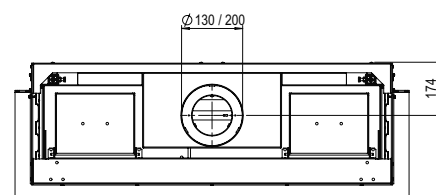

Pourquoi opter pour le MatriX Linear:

- Foyer à gaz de forme basse et allongée : jusqu'à 130 cm de largeur de feu !
- Double rangée de brûleurs commutables indépendamment les uns des autres : pour une intensité de flammes et une puissance thermique accrues,
- Choix entre un luxueux jeu de bûches céramiques ou des galets de Carrare blancs d'aspect moderne et sophistiqué,
- Puissance thermique réglable : de max. 10 kW à min. 4 kW,
- Disponible en plusieurs dimensions et en modèle frontal, deux et trois faces,

Plus d'informations
sur la MatriX Linear ?
Scannez le code QR.

En bref, un foyer aux dimensions impressionnantes avec un jeu de flammes éblouissant.

LINEAR FIRE

MatriX | 1300/400 III

DÉCORATION

Conduit requis
130/200

Spécifications

Dim. extérieures LxHxP en mm
1540 x 827 x 452

Vue sur le feu LxHxP en mm
1372 x 400 x 257

Brûleur
Double Line Burner

Décoration
Jeu de bûches ou Galets blancs

Intérieur
Plaque de fond acier

Télécommande
Via l'application et
la télécommande ITC