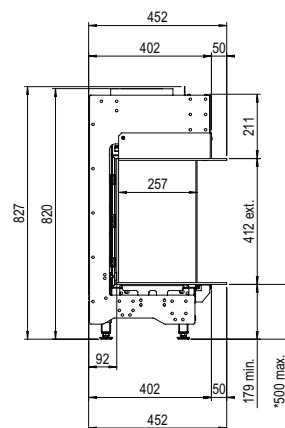

Plus d'informations
sur la MatriX Linear ?
Scannez le code QR.

En bref, un foyer aux dimensions impressionnantes avec un jeu de flammes éblouissant.

LINEAR FIRE

MatriX | 1300/400 III

DÉCORATION

Conduit requis
130/200

Spécifications

Dim. extérieures LxHxP en mm
1540 x 827 x 452

Vue sur le feu LxHxP en mm
1372 x 400 x 257

Brûleur
Double Line Burner

Décoration
Jeu de bûches ou Galets blancs

Intérieur
Plaque de fond acier

Télécommande
Via l'application et
la télécommande ITC

Puissance
10,5 kW

Système de commande
Honeywell

Label énergétique
B

Options (moyennant supplément de prix)

Verre anti-reflet
Fond verre miroir noir
Pieds réglables
Support murale

* incl. optional adjustable feet