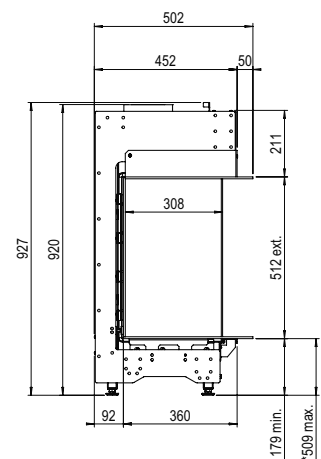

Afvoermateriaal 100/150

*Incl. optional adjustable feet