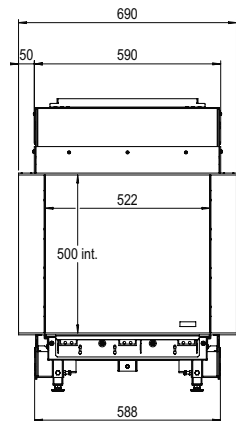

Afvoermateriaal 100/150

*Incl. optional adjustable feet