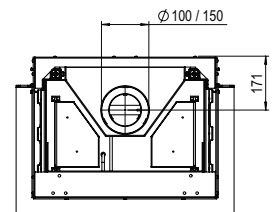

Afvoermateriaal 100/150

*Incl. optional adjustable feet