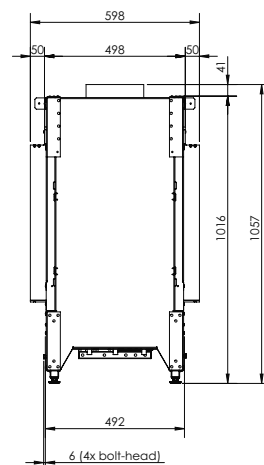

## Spezifikationen

**Außenmaße B x H x T in mm**  
1301 x 1057 x 598

**Feuersicht B x H x T in mm**  
821 x 500

**System**  
Log Burner 3.0

**Innendekor**  
Holzscheite

**Rückwand**  
Flachstahl

**Fernbedienung**  
Über die App und  
die ITC-Fernbedienung

**Heizleistung**  
10,7 kW

**Steuersystem**  
Honeywell

**Energielabel**  
B

**Optionen (gegen Aufpreis)**  
HPL Modul  
Entspiegeltes Glas  
Schwarze Glasrückwand  
Verstellbare Füße

## Abzugsmaterial 130/200

\* Inc. optional adjustable feet

Imagine what's possible