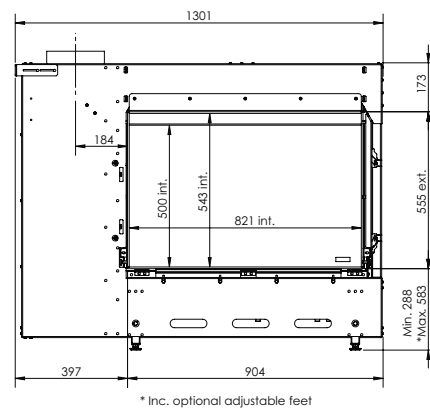

Abzugsmaterial 130/200

* Inc. optional adjustable feet