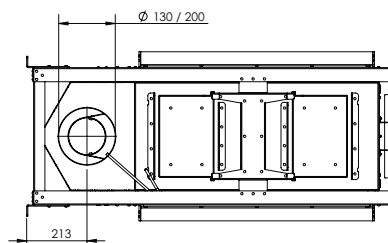

Abzugsmaterial 130/200

* Inc. optional adjustable feet