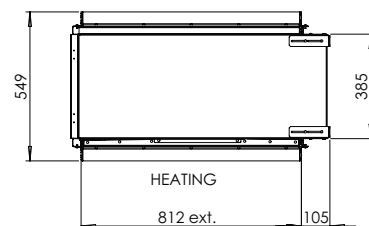

Imagine what's possible