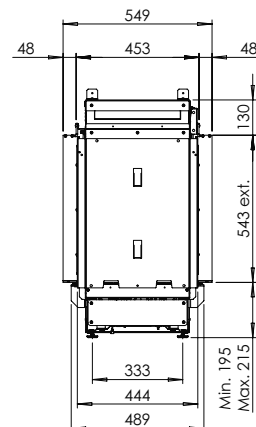

Imagine what's possible