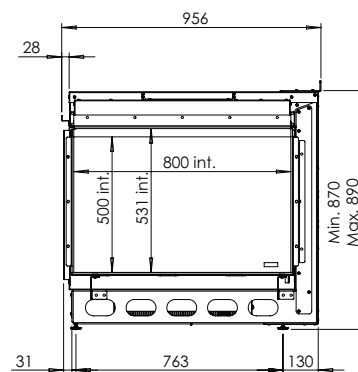

Imagine what's possible