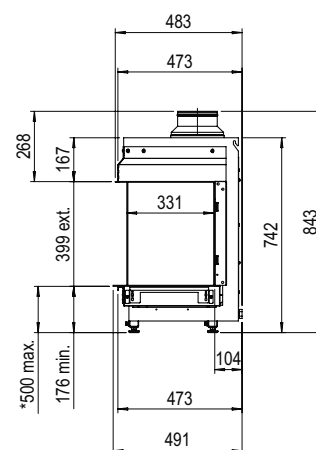

* Incl. optional adjustable feet

Imagine what's possible