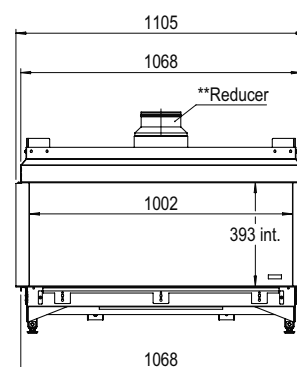

Meer info over
de Gas inbouw?
Scan de QR code

Smart Triple | L

Specificaties

Buitenmaat BxHxD in mm
1105 x 843 x 491

Vuurzicht BxHxD in mm
1002 x 393 x 331

Brander
Flat Burner

Decoratie opties
Houtset

Achterwand
Achterwand staal vlak

Afstandsbediening
GV60

Vermogen
9,2 kW

Besturingssysteem
Mertik

Energie label
B

Opties (tegen meerprijs)
-

Afvoer materiaal
100/150

** Comes standard with the gas fire

* Incl. optional adjustable feet