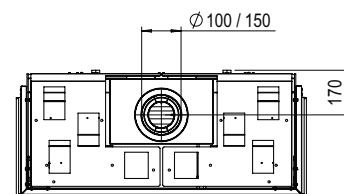

Afvoer materiaal
100/150

** Comes standard with the gas fire